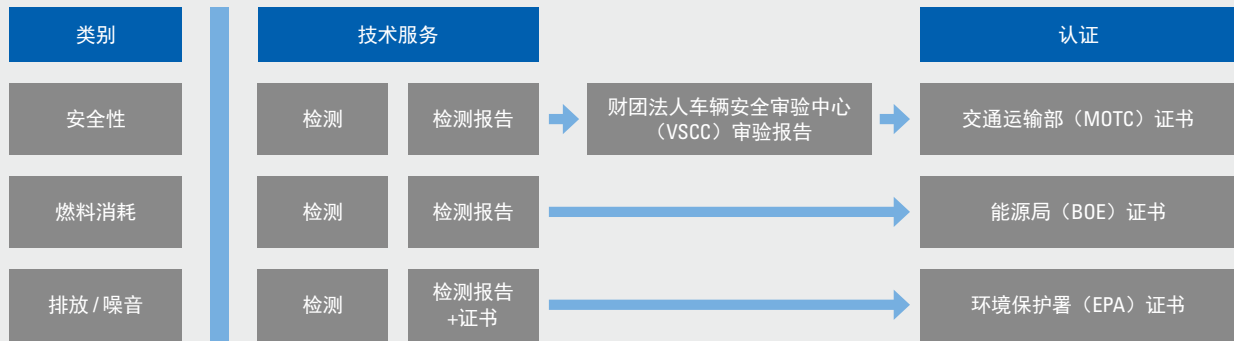

台湾车辆型式认证流程

您的企业收益

- **节省时间和费用** —— 借助我们在合规要求方面的先进知识，极大地减少业务中断并缩短上市时间。
- **充分降低风险** —— 通过独立第三方检测验证，确保您的产品符合相关的市场准入要求。
- **享受一站式服务** —— 我们提供零部件和系统认证服务，在整个项目过程中，与同一个联络点合作，可减少多次检测的相关费用。
- **全球专家支持** —— 我们的资深专家对台湾法规的最新变动和更新有着深入的认识，同时我们遍布全球的具备认可资质的检测实验室也可提供相关支持。

为什么选择TÜV南德意志集团?

TÜV南德意志集团拥有100多年的汽车行业服务经验，检测设施遍布全球，能为原始设备制造商和汽车供应商提供支持，助力成功获得VSTD认证并进入台湾市场。

TÜV南德意志集团全面获得了VSTD标准认证资质，与所有相关的台湾监管部门建立了密切的工作关系。我们深谙VSTD法规和审批流程，能确保您的产品始终符合最新的法规发展，助您的产品快速有效地上市，同时为您充分降低成本。

我们在全球拥有1,000多个分支机构，可以帮助您加快检测、检验和认证速度，同步提供多项全球服务。TÜV南德意志集团认证标志广受认可，其能体现您对于产品安全性的承诺，可为您的产品带来附加值，同时让您在更大程度上获取客户信赖。

创享价值，激发信任

TÜV南德意志集团是优质、安全和可持续发展解决方案提供商，专门提供检测、检验、审计、认证、培训和专业知识服务。我们在全球设有1,000多个分支机构，拥有欧洲、美洲、中东、亚洲和非洲地区的认证资质。我们为客户提供客观的解决方案，给各企业、消费者和环境创造实际的附加值。

相关服务

TÜV南德意志集团提供以下相关服务：

- 多项法规管理
- 国际整车认证
- INMETRO认证
- CCC认证
- ECE认证

* 上述部分服务可能由于当地法规的原因而无法在您的地区提供，欢迎您与我们联系咨询。

我们在大中华区的分支机构：

上海	Tel.: +86 21 6141 0123	宁波	Tel.: +86 574 2786 6658	郑州	Tel.: +86 371 5538 2208	广州	Tel.: +86 20 3832 0668
上海测试中心	Tel.: +86 21 6037 6300	金华	Tel.: +86 579 8288 8708	重庆	Tel.: +86 23 8980 9513	厦门	Tel.: +86 592 7706 188
上海测试中心	Tel.: +86 21 6037 9100	南京	Tel.: +86 25 8779 0058	北京	Tel.: +86 10 6590 6186	东莞	Tel.: +86 769 2168 7092
上海工业材料实验室	Tel.: +86 21 6014 9880	合肥	Tel.: +86 551 6537 8730	天津	Tel.: +86 22 8319 2258	泉州	Tel.: +86 595 2281 3681
北京实验室	Tel.: +86 10 6590 6186	台州	Tel.: +86 576 8966 1886	青岛	Tel.: +86 532 8503 0106	长沙	Tel.: +86 731 8458 5815
香港元朗实验室	Tel.: +852 2443 3774	苏州	Tel.: +86 512 6809 5318	大连	Tel.: +86 411 8230 4203	柳州	Tel.: +86 772 3858 696
深圳观澜实验室	Tel.: +86 755 3359 5385	成都	Tel.: +86 28 8952 0656	沈阳	Tel.: +86 24 6223 3726	台北	Tel.: +886 2 2898 6818
广州番禺实验室	Tel.: +86 20 3817 0580	杭州	Tel.: +86 571 8111 0758	长春	Tel.: +86 431 8462 9833	台中	Tel.: +886 4 2287 0566
青岛实验室	Tel.: +86 532 8513 1716	常州	Tel.: +86 519 8123 9872	香港	Tel.: +852 2776 1323		
无锡	Tel.: +86 510 8820 3737	武汉	Tel.: +86 27 8571 4927	深圳	Tel.: +86 755 8828 6998